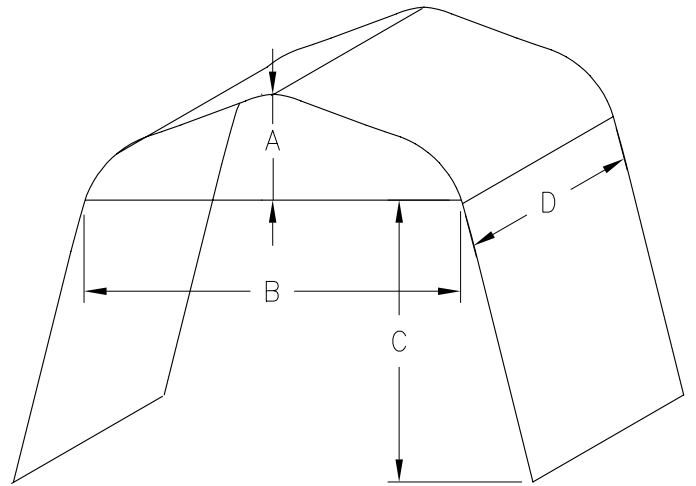

ABRI SIMPLE OU DOUBLE AVEC COIN A ANGLE  
SINGLE OR DOUBLE SHELTER WITH ANGLE CORNER

ABRI SIMPLE OU DOUBLE AVEC COIN A ARRONDIE  
SINGLE OR DOUBLE SHELTER WITH ROUND SHAPE

DATE: \_\_\_\_\_

DATE: \_\_\_\_\_

No DU BON DE COMMANDE:  
PURCHASE ORDER : \_\_\_\_\_

No DU BON DE COMMANDE:  
PURCHASE ORDEP \_\_\_\_\_

COULEUR DE LA TOILE:  
TARP COLOR: \_\_\_\_\_

COULEUR DE LA TOILE:  
TARP COLOR: \_\_\_\_\_

MESURES /DIMENSIONS

MESURES /DIMENSIONS

A= \_\_\_\_\_ C= \_\_\_\_\_

A= \_\_\_\_\_ C= \_\_\_\_\_

B= \_\_\_\_\_ D= \_\_\_\_\_

B= \_\_\_\_\_ D= \_\_\_\_\_

TOILE COUSUE / TARP WITH SEAMS

TOILE COUSUE / TARP WITH S

TOILE SOUDEE / WELDED TARP

TOILE SOUDEE / WELDED TARP

LONGUEUR D'UNE SECTION= \_\_\_\_\_  
SECTION LENGHT

LONGUEUR D'UNE SECTION= \_\_\_\_\_  
SECTION LENGHT

NOTE: