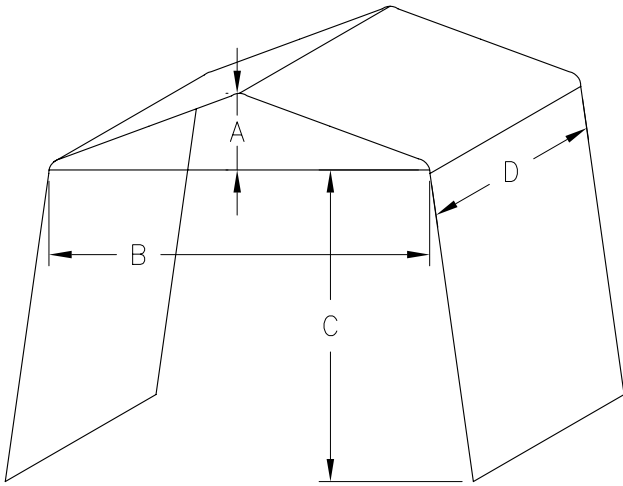

ABRI SIMPLE OU DOUBLE AVEC COIN A ANGLE  
SINGLE OR DOUBLE SHELTER WITH ANGLE CORNER

ABRI SIMPLE OU DOUBLE AVEC COIN A ARRONDIE  
SINGLE OR DOUBLE SHELTER WITH ROUND SHAPE

DATE: \_\_\_\_\_

DATE: \_\_\_\_\_

No DU BON DE COMMANDE:  
PURCHASE ORDER : \_\_\_\_\_

No DU BON DE COMMANDE:  
PURCHASE ORDEP \_\_\_\_\_

COULEUR DE LA TOILE:  
TARP COLOR: \_\_\_\_\_

COULEUR DE LA TOILE:  
TARP COLOR: \_\_\_\_\_

MESURES /DIMENSIONS

MESURES /DIMENSIONS

A= \_\_\_\_\_ C= \_\_\_\_\_

A= \_\_\_\_\_ C= \_\_\_\_\_

B= \_\_\_\_\_ D= \_\_\_\_\_

B= \_\_\_\_\_ D= \_\_\_\_\_

TOILE COUSUE / TARP WITH SEAMS

TOILE COUSUE / TARP WITH S

TOILE SOUDEE / WELDED TARP

TOILE SOUDEE / WELDED TARP

LONGUEUR D'UNE SECTION= \_\_\_\_\_  
SECTION LENGHT

LONGUEUR D'UNE SECTION= \_\_\_\_\_  
SECTION LENGHT

NOTE: